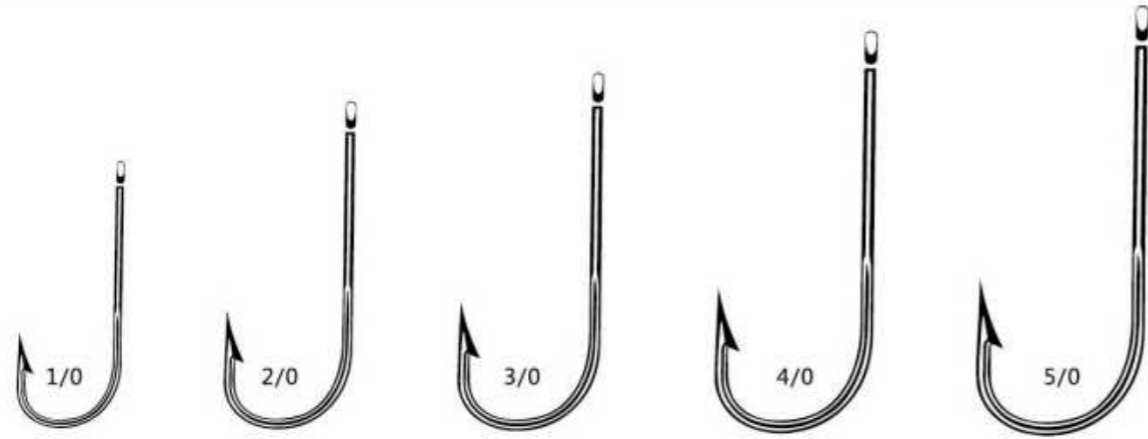

E10095 ABERDEEN