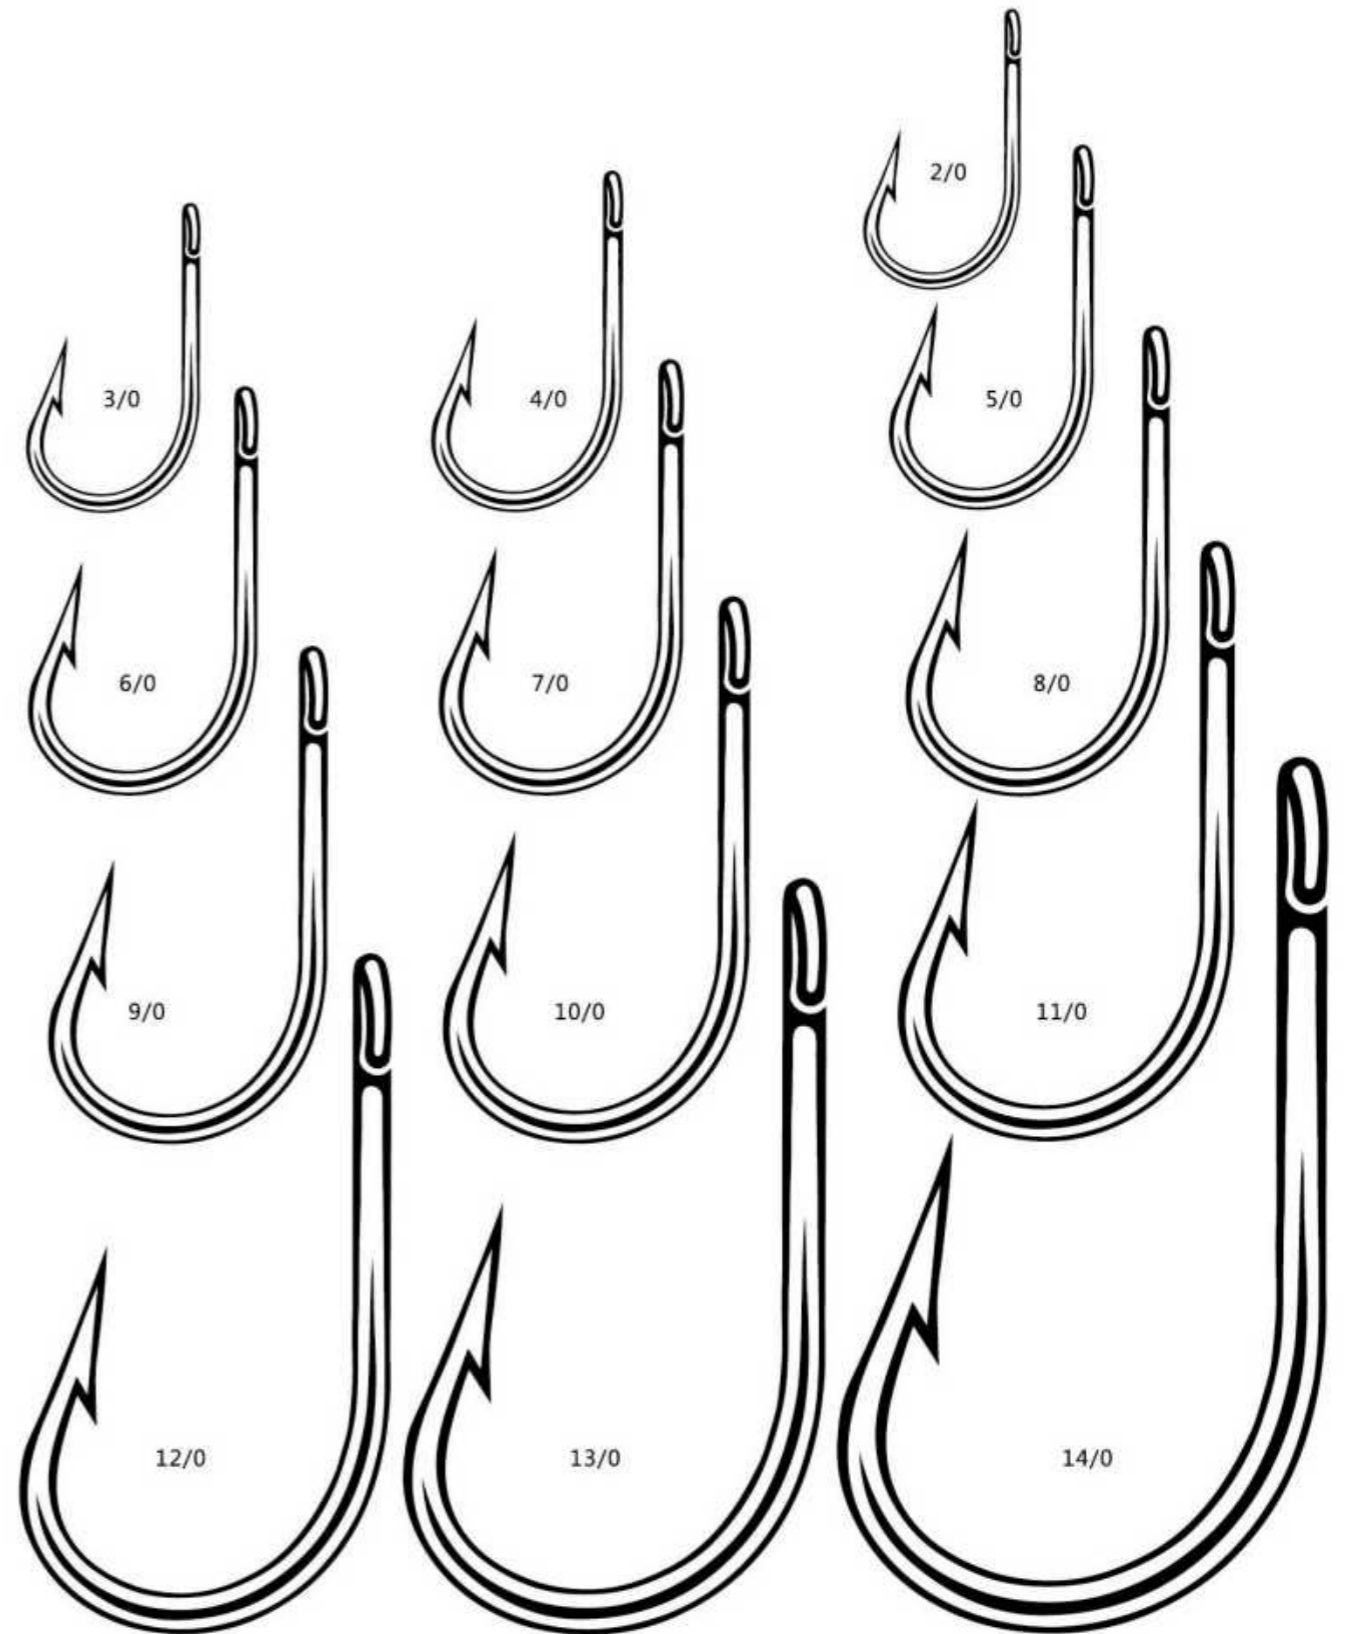

**E10124 EEL HOOK**

**E10125 LONG SHANK BEAK**

E10146 ROUND BENT SEA

E10147 ROUND BENT SEA

E10148 KIRBY SEA WITH RINGS

E10149 KIRBY SEA

E10150 KIRBY HOOK

E10151 SEA FISHING HOOK

E10153 TUNA

E10154 O'SHAUGHNESSY HOOKS

E10155 E-Z HOOKS

E10156 TUNA

E10157 TUNA

E10158 TAINAWA

E10159 TAINAWA

E10160 SPECIMEN HUNTER CARP

E10161 FAULTLESS TUNA

E10162 SPORT CIRCLE

E10163 ABERDEEN WORM

E10164 WORM

E10166 TUNA CIRCLE HOOK

E10167 BAITHOLDER HOOK

E10168 BAITHOLDER HOOK

E10169 LONG SHANK BAITHOLDER

E10170 BAITHOLDER

E10171 BAITHOLDER

F10180 SEA FISHING HOOK

F10181 NYLON COATED WIRE LEADERS

長さ 15cm 21cm 30cm 45cm  
长度 LENGTH

F10188 SOFT PLASTICS

F10191 WIDE GAP HOOK

F10192 WIDE GAP HOOK