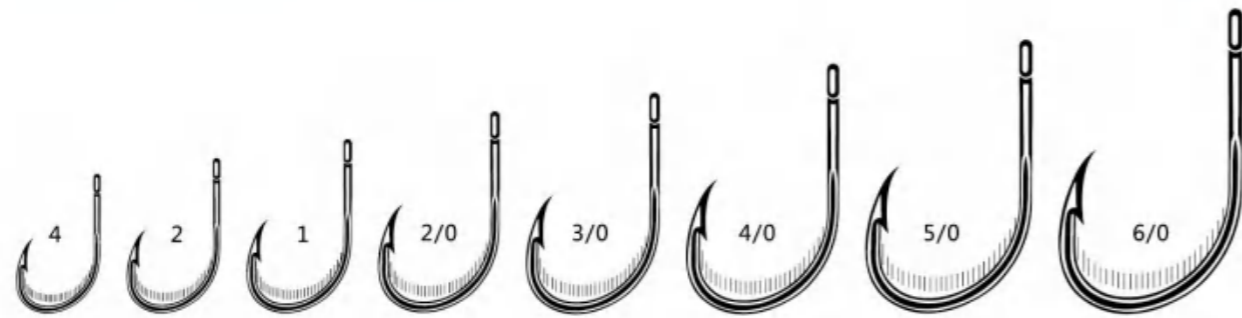

E10117 FRENCH HOOK

E10118 O'SHAUGHNESSY

E10119 OCTOPUS

E10120 SPORT CIRCLE

E10121 SPORT CIRCLE

**E10122 FAULTLESS O'SHAUGHNESSY**

**E10123 SLIVE BAIT**

**E10152 SURE SET WALLEYE-SALMON**

**E10124 EEL HOOK**

**E10125 LONG SHANK BEAK**

E10146 ROUND BENT SEA

E10147 ROUND BENT SEA

E10148 KIRBY SEA WITH RINGS

E10149 KIRBY SEA

E10150 KIRBY HOOK

E10151 SEA FISHING HOOK