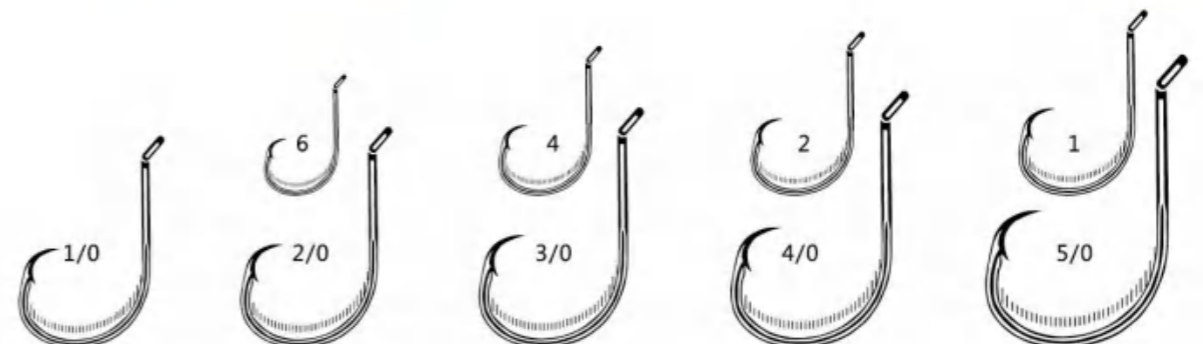

E10117 FRENCH HOOK

E10118 O'SHAUGHNESSY

E10119 OCTOPUS

E10120 SPORT CIRCLE

E10121 SPORT CIRCLE

**E10122 FAULTLESS O'SHAUGHNESSY**

**E10123 SLIVE BAIT**

**E10152 SURE SET WALLEYE-SALMON**

**E10124 EEL HOOK**

**E10125 LONG SHANK BEAK**

E10146 ROUND BENT SEA

E10147 ROUND BENT SEA

E10148 KIRBY SEA WITH RINGS

E10149 KIRBY SEA

E10150 KIRBY HOOK

E10151 SEA FISHING HOOK