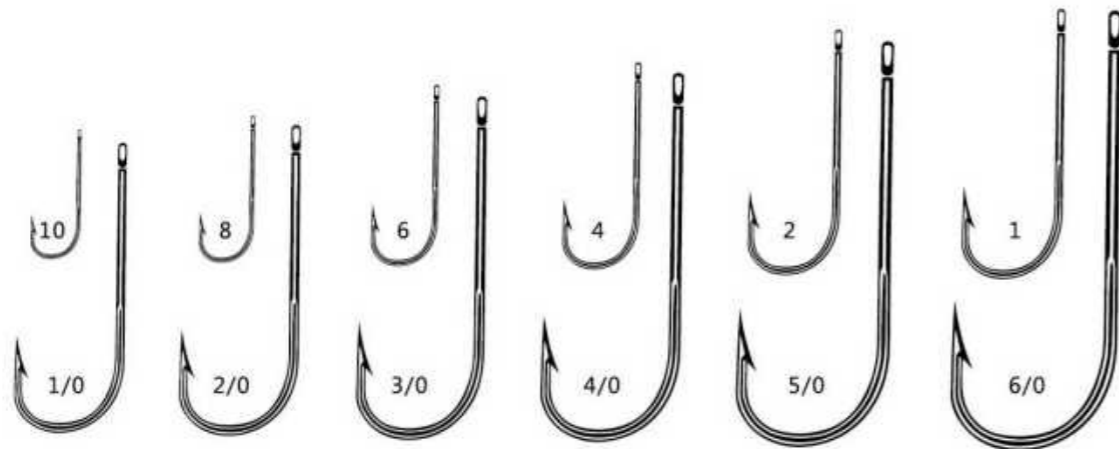

E10096 CARLISLE