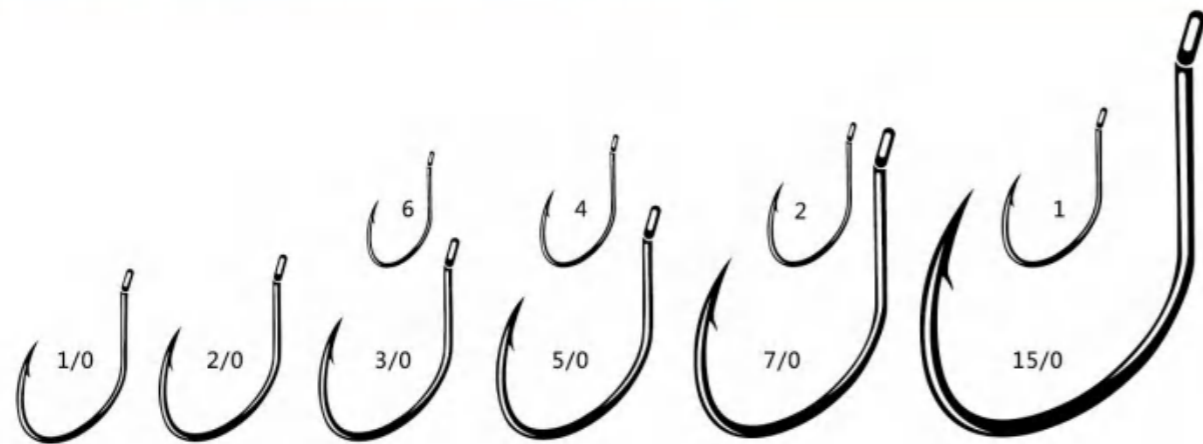

E10117 FRENCH HOOK

E10118 O'SHAUGHNESSY

E10119 OCTOPUS

E10120 SPORT CIRCLE

E10121 SPORT CIRCLE

**E10122 FAULTLESS O'SHAUGHNESSY**

**E10123 SLIVE BAIT**

**E10152 SURE SET WALLEYE-SALMON**

**E10124 EEL HOOK**

**E10125 LONG SHANK BEAK**

E10146 ROUND BENT SEA

E10147 ROUND BENT SEA

E10148 KIRBY SEA WITH RINGS

E10149 KIRBY SEA

E10150 KIRBY HOOK

E10151 SEA FISHING HOOK