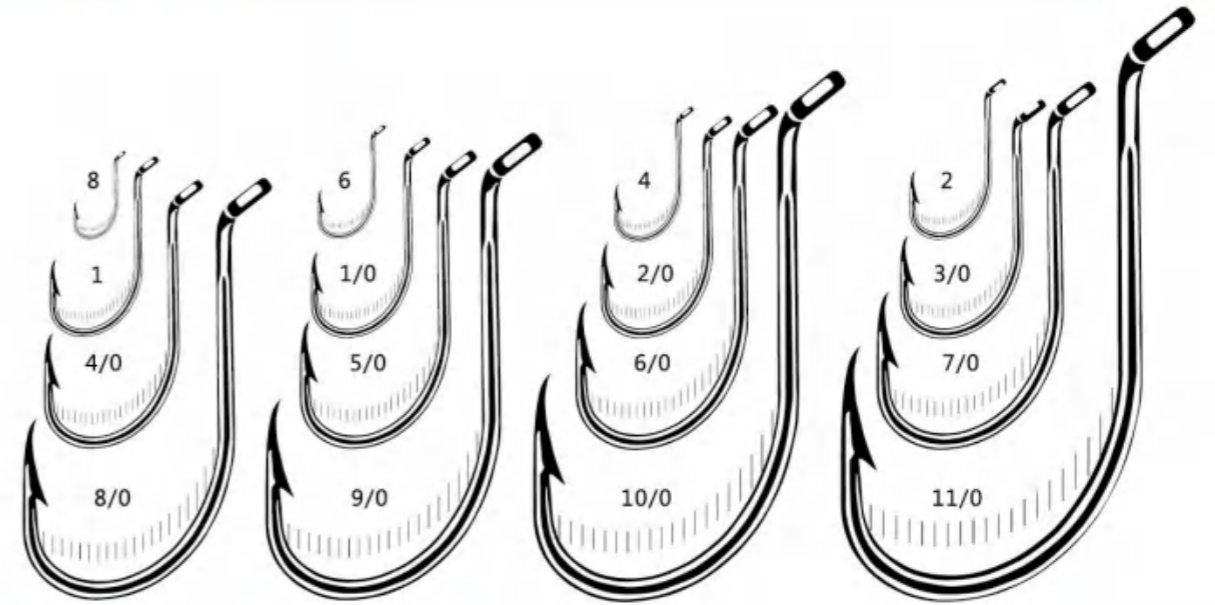

E10110 PE-BURI WARASA

E10111 BEAK HOOK

E10112

E10113

E10145 DOUBLE RYDER HOOK

E10114 SSW UP EYE CIRCLE

E10115 SSW INLUNE CIRCLE

E10116 SSW BL CIRCLE

E10117 FRENCH HOOK

E10118 O'SHAUGHNESSY

E10119 OCTOPUS

E10120 SPORT CIRCLE

E10121 SPORT CIRCLE

**E10122 FAULTLESS O'SHAUGHNESSY**

**E10123 SLIVE BAIT**

**E10152 SURE SET WALLEYE-SALMON**

**E10124 EEL HOOK**

**E10125 LONG SHANK BEAK**

E10146 ROUND BENT SEA

E10147 ROUND BENT SEA

E10148 KIRBY SEA WITH RINGS

E10149 KIRBY SEA

E10150 KIRBY HOOK

E10151 SEA FISHING HOOK