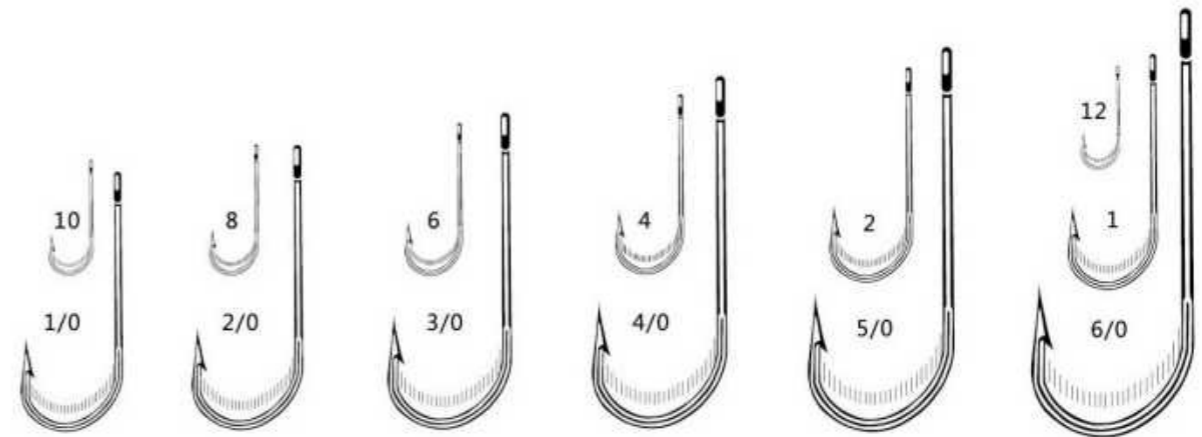

E10086 LIMERICK

E10087 SOFT BAIT HOOK

E10088 PROFESSIONAL MAR

E10089 BEST KIRBY

E10090 SHINAHI

E10091 SPROAT HOOK

E10092 SPROAT HOOK

E10093 SPINNER BAIT HOOK

E10094 ABERDEEN

E10095 ABERDEEN

E10096 CARLISLE

E10097 SALMON SIWASH

E10098 SALMON SIWASH

E10099 NATIONAL ROUND

E10100 ABERDEEN

**E10101 BEAK**