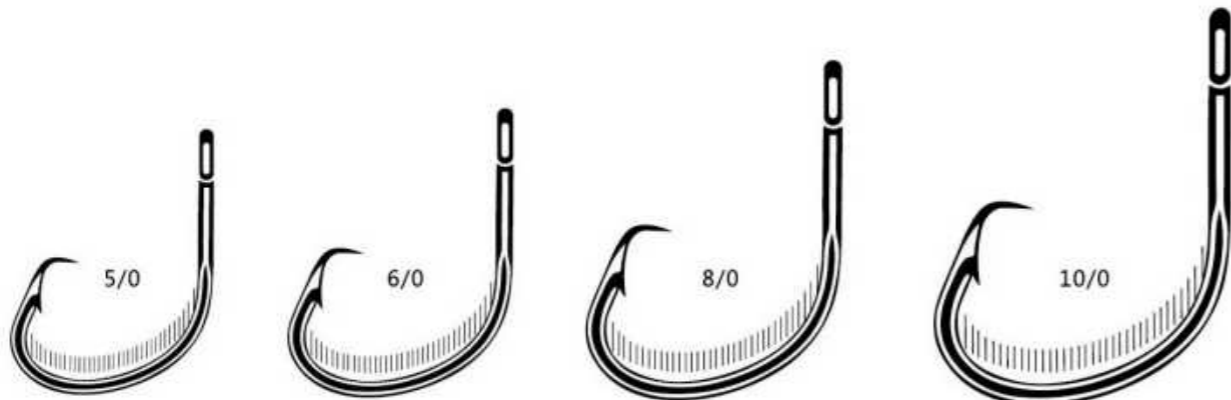

**E10124 EEL HOOK**

**E10125 LONG SHANK BEAK**

E10146 ROUND BENT SEA

E10147 ROUND BENT SEA

E10148 KIRBY SEA WITH RINGS

E10149 KIRBY SEA

E10150 KIRBY HOOK

E10151 SEA FISHING HOOK

E10153 TUNA

E10154 O'SHAUGHNESSY HOOKS

E10155 E-Z HOOKS

E10156 TUNA

E10157 TUNA

E10158 TAINAWA

E10159 TAINAWA

E10160 SPECIMEN HUNTER CARP

E10161 FAULTLESS TUNA

E10162 SPORT CIRCLE

E10163 ABERDEEN WORM

E10164 WORM

E10166 TUNA CIRCLE HOOK

E10167 BAITHOLDER HOOK

E10168 BAITHOLDER HOOK

E10169 LONG SHANK BAITHOLDER

E10170 BAITHOLDER

E10171 BAITHOLDER

F10180 SEA FISHING HOOK

F10181 NYLON COATED WIRE LEADERS

長さ 15cm 21cm 30cm 45cm  
长度 LENGTH

F10188 SOFT PLASTICS

F10191 WIDE GAP HOOK

F10192 WIDE GAP HOOK