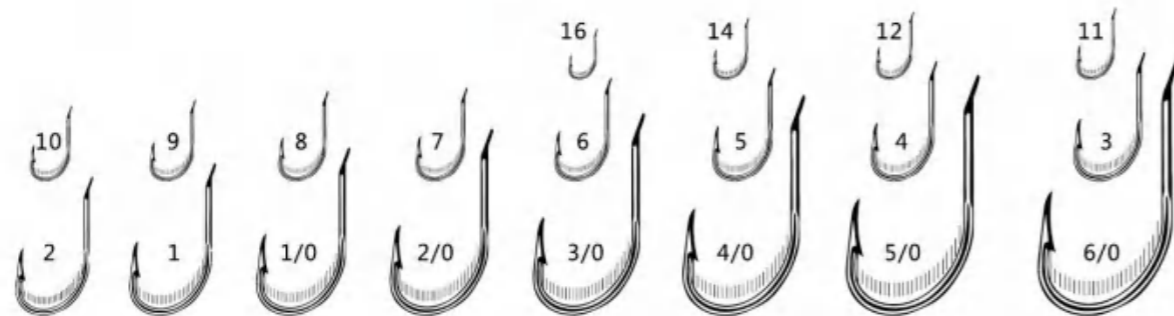

E10076 FAULTLESS