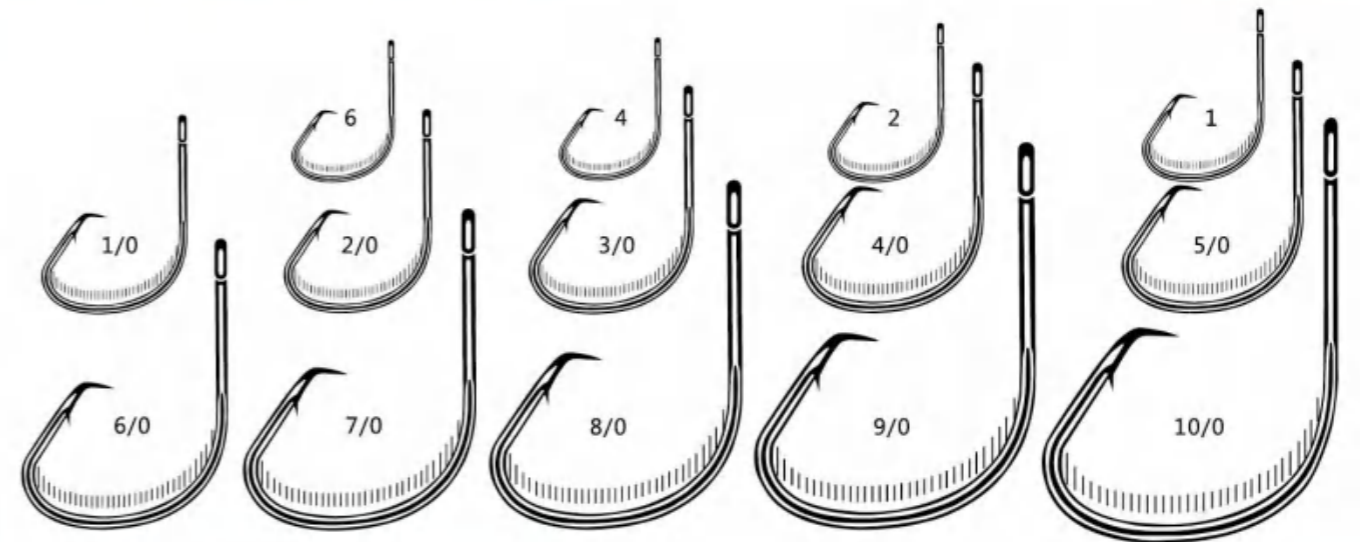

E10117 FRENCH HOOK

E10118 O'SHAUGHNESSY

E10119 OCTOPUS

E10120 SPORT CIRCLE

E10121 SPORT CIRCLE

**E10122 FAULTLESS O'SHAUGHNESSY**

**E10123 SLIVE BAIT**

**E10152 SURE SET WALLEYE-SALMON**

**E10124 EEL HOOK**

**E10125 LONG SHANK BEAK**

E10146 ROUND BENT SEA

E10147 ROUND BENT SEA

E10148 KIRBY SEA WITH RINGS

E10149 KIRBY SEA

E10150 KIRBY HOOK

E10151 SEA FISHING HOOK