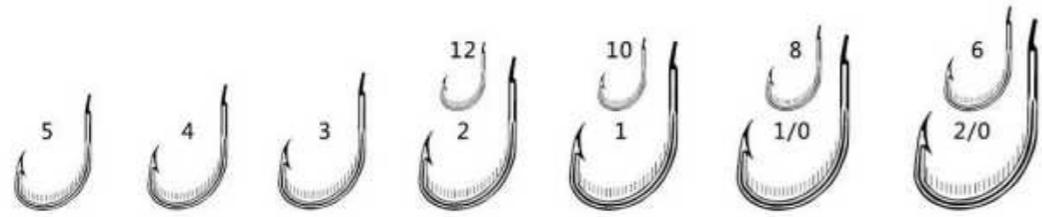

E10086 LIMERICK

E10087 SOFT BAIT HOOK

E10088 PROFESSIONAL MAR

E10089 BEST KIRBY

E10090 SHINAHI

E10091 SPROAT HOOK

E10092 SPROAT HOOK

E10093 SPINNER BAIT HOOK

E10094 ABERDEEN

E10095 ABERDEEN

E10096 CARLISLE

E10097 SALMON SIWASH

E10098 SALMON SIWASH

E10099 NATIONAL ROUND

E10100 ABERDEEN

**E10101 BEAK**