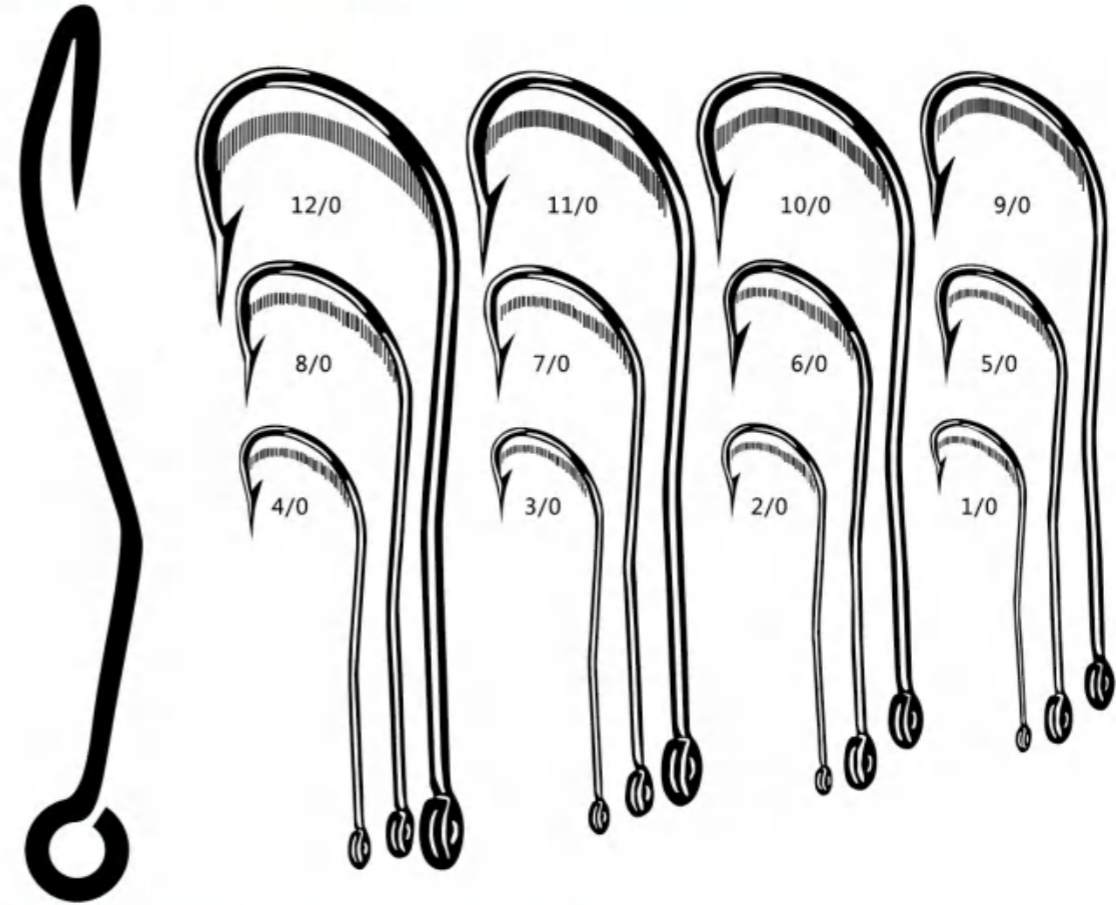

E10110 PE-BURI WARASA

E10111 BEAK HOOK

E10112

E10113

E10145 DOUBLE RYDER HOOK

E10114 SSW UP EYE CIRCLE

E10115 SSW INLUNE CIRCLE

E10116 SSW BL CIRCLE

E10117 FRENCH HOOK

E10118 O'SHAUGHNESSY

E10119 OCTOPUS

E10120 SPORT CIRCLE

E10121 SPORT CIRCLE

**E10122 FAULTLESS O'SHAUGHNESSY**

**E10123 SLIVE BAIT**

**E10152 SURE SET WALLEYE-SALMON**

**E10124 EEL HOOK**

**E10125 LONG SHANK BEAK**

E10146 ROUND BENT SEA

E10147 ROUND BENT SEA

E10148 KIRBY SEA WITH RINGS

E10149 KIRBY SEA

E10150 KIRBY HOOK

E10151 SEA FISHING HOOK