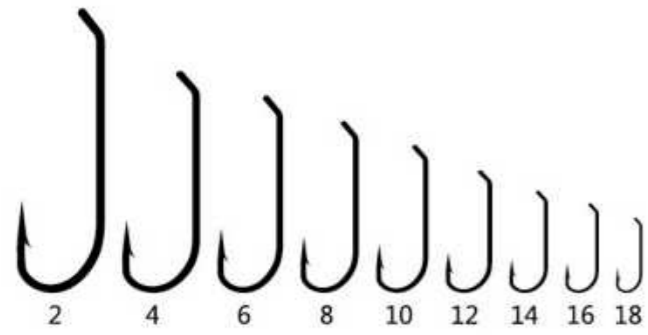

C10044

C10045

C10046

C10047

C10048 DRY FLY

C10049 DRY FLY

C10050 DRY FLY

C10051

C10052

C10053

C10054 LIMERICK

C10055

C10056

C10058

C10059

C10060

C10061

C10062

C10063

C10064

C10065

C10066 OPEN REND STINGER

C10067 FLY LINE PINS

C10068 PLAIN SHANK HOOKS