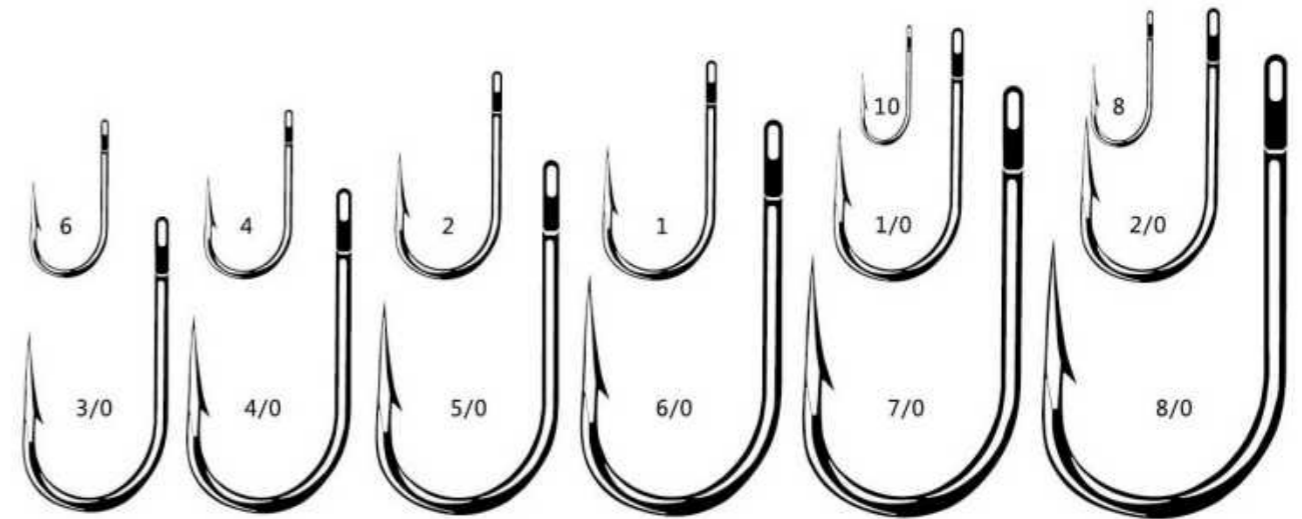

E10086 LIMERICK

E10087 SOFT BAIT HOOK

E10088 PROFESSIONAL MAR

E10089 BEST KIRBY

E10090 SHINAHI

E10091 SPROAT HOOK

E10092 SPROAT HOOK

E10093 SPINNER BAIT HOOK

E10094 ABERDEEN

E10095 ABERDEEN

E10096 CARLISLE

E10097 SALMON SIWASH

E10098 SALMON SIWASH

E10099 NATIONAL ROUND

E10100 ABERDEEN

**E10101 BEAK**