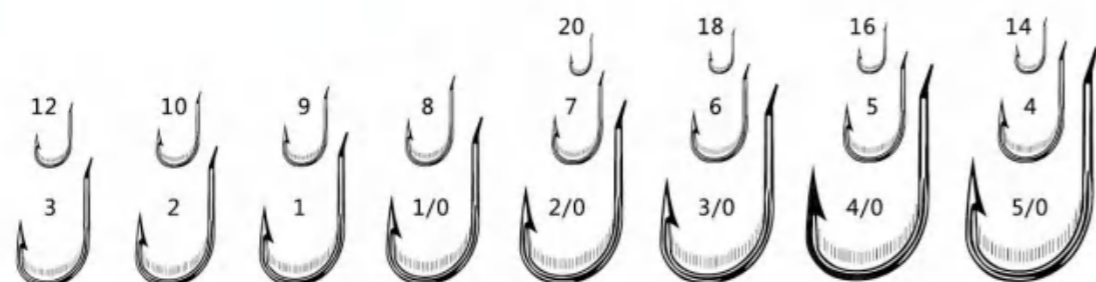

E10085 LIMERICK

E10077 NATIONAL