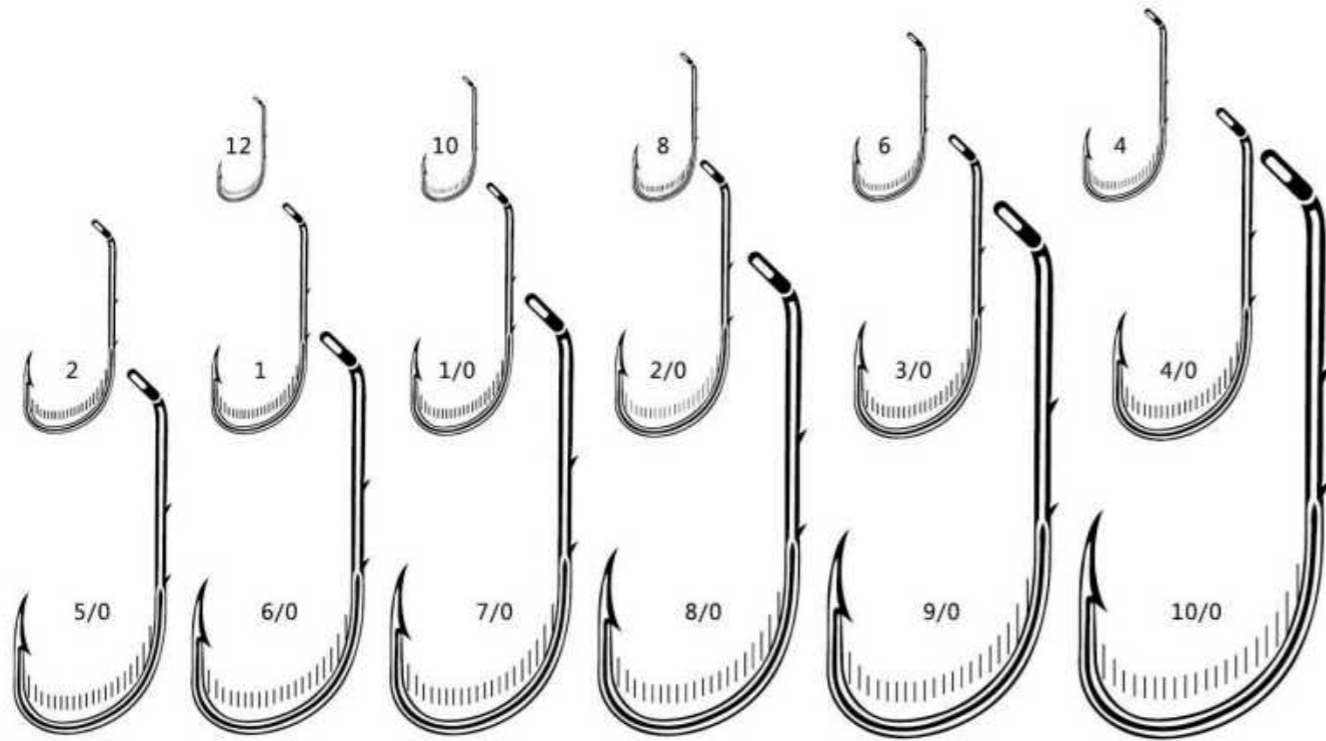

**E10124 EEL HOOK**

**E10125 LONG SHANK BEAK**

E10146 ROUND BENT SEA

E10147 ROUND BENT SEA

E10148 KIRBY SEA WITH RINGS

E10149 KIRBY SEA

E10150 KIRBY HOOK

E10151 SEA FISHING HOOK

E10153 TUNA

E10154 O'SHAUGHNESSY HOOKS

E10155 E-Z HOOKS

E10156 TUNA

E10157 TUNA

E10158 TAINAWA

E10159 TAINAWA

E10160 SPECIMEN HUNTER CARP

E10161 FAULTLESS TUNA

E10162 SPORT CIRCLE

E10163 ABERDEEN WORM

E10164 WORM

E10166 TUNA CIRCLE HOOK

E10167 BAITHOLDER HOOK

E10168 BAITHOLDER HOOK

E10169 LONG SHANK BAITHOLDER

E10170 BAITHOLDER

E10171 BAITHOLDER

F10180 SEA FISHING HOOK

F10181 NYLON COATED WIRE LEADERS

長さ 15cm 21cm 30cm 45cm  
长度 LENGTH

F10188 SOFT PLASTICS

F10191 WIDE GAP HOOK

F10192 WIDE GAP HOOK