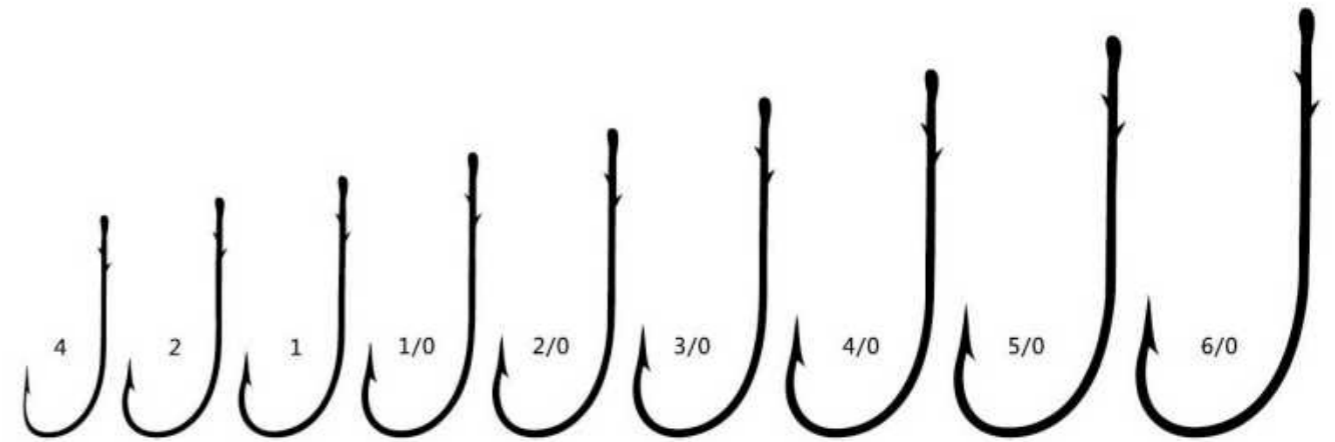

**E10124 EEL HOOK**

**E10125 LONG SHANK BEAK**

E10146 ROUND BENT SEA

E10147 ROUND BENT SEA

E10148 KIRBY SEA WITH RINGS

E10149 KIRBY SEA

E10150 KIRBY HOOK

E10151 SEA FISHING HOOK

E10153 TUNA

E10154 O'SHAUGHNESSY HOOKS

E10155 E-Z HOOKS

E10156 TUNA

E10157 TUNA

E10158 TAINAWA

E10159 TAINAWA

E10160 SPECIMEN HUNTER CARP

E10161 FAULTLESS TUNA

E10162 SPORT CIRCLE

E10163 ABERDEEN WORM

E10164 WORM

E10166 TUNA CIRCLE HOOK

E10167 BAITHOLDER HOOK

E10168 BAITHOLDER HOOK

E10169 LONG SHANK BAITHOLDER

E10170 BAITHOLDER

E10171 BAITHOLDER

F10180 SEA FISHING HOOK

F10181 NYLON COATED WIRE LEADERS

長さ 15cm 21cm 30cm 45cm  
长度 LENGTH

F10188 SOFT PLASTICS

F10191 WIDE GAP HOOK

F10192 WIDE GAP HOOK