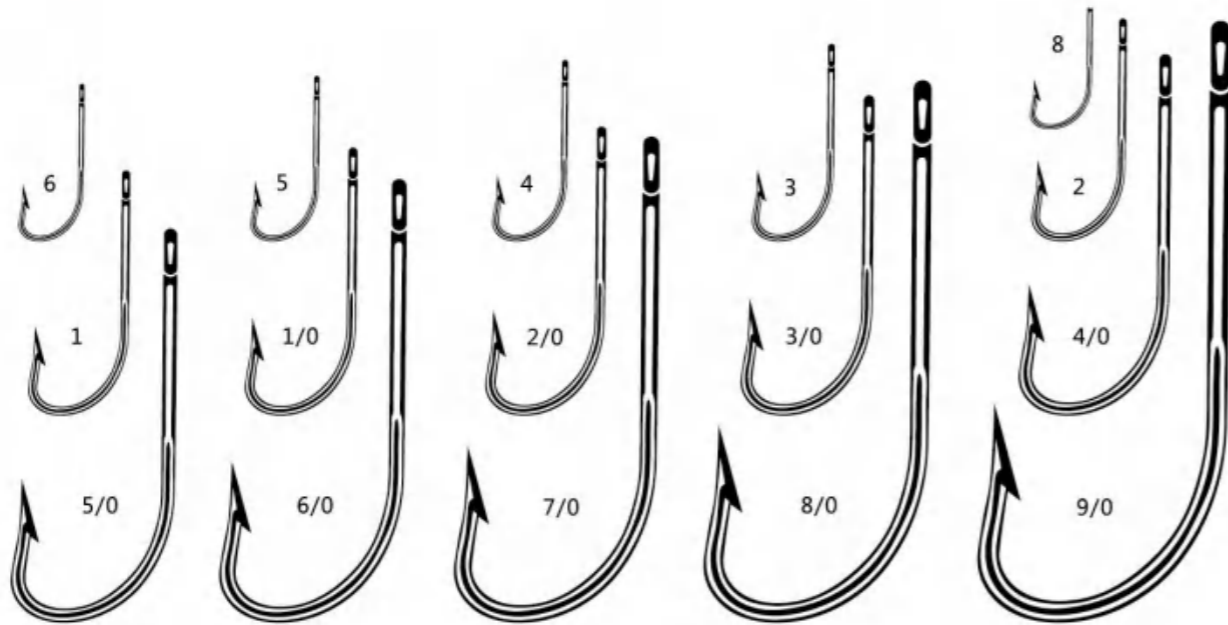

E10110 PE-BURI WARASA

E10111 BEAK HOOK

E10112

E10113

E10145 DOUBLE RYDER HOOK

E10114 SSW UP EYE CIRCLE

E10115 SSW INLUNE CIRCLE

E10116 SSW BL CIRCLE

E10117 FRENCH HOOK

E10118 O'SHAUGHNESSY

E10119 OCTOPUS

E10120 SPORT CIRCLE

E10121 SPORT CIRCLE

**E10122 FAULTLESS O'SHAUGHNESSY**

**E10123 SLIVE BAIT**

**E10152 SURE SET WALLEYE-SALMON**

**E10124 EEL HOOK**

**E10125 LONG SHANK BEAK**

E10146 ROUND BENT SEA

E10147 ROUND BENT SEA

E10148 KIRBY SEA WITH RINGS

E10149 KIRBY SEA

E10150 KIRBY HOOK

E10151 SEA FISHING HOOK