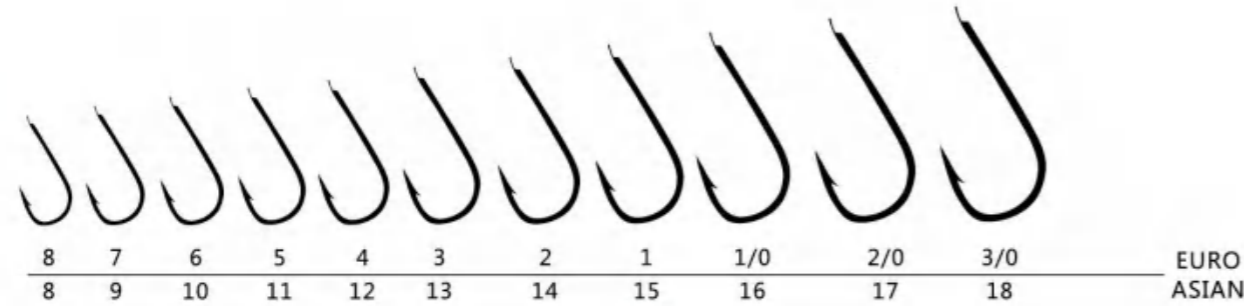

D10070 SOI

D10071 LIVE BAIT

D10072 KUDAKO

**E10073 MARUKAIZU**

**E10078 HOLLOW POINT KENDAL ROUND HOOK**

**E10074 IZAMU-BL**

**E10075 AMAGO-BL**

**E10079 KENDAL ROUND**