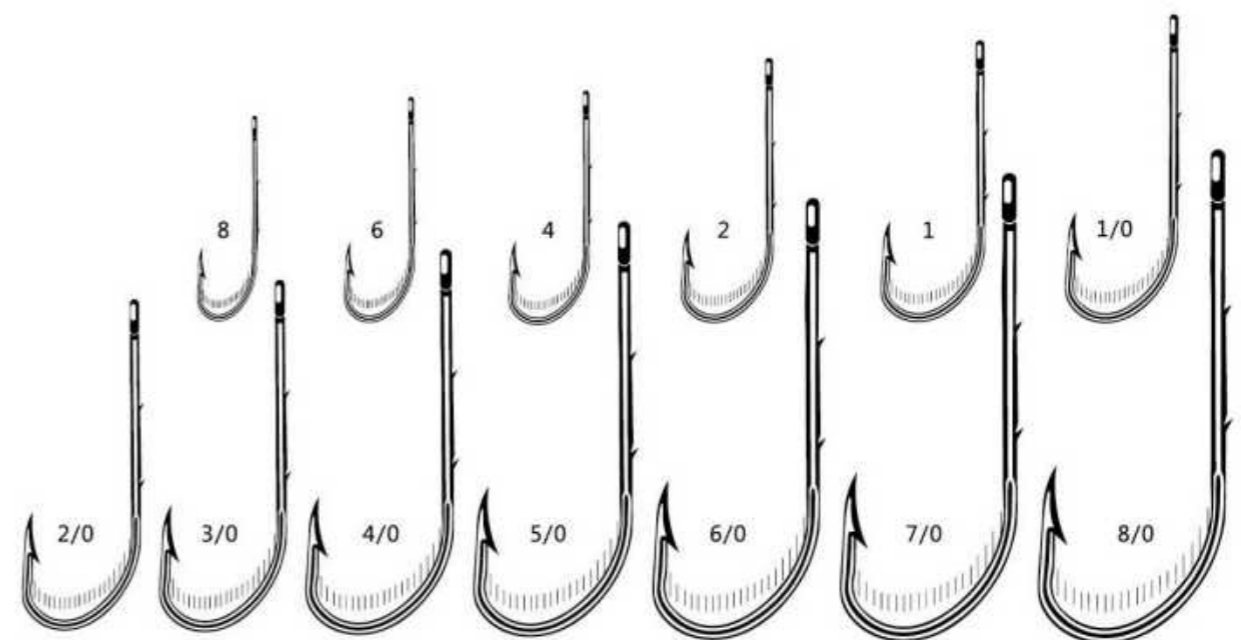

**E10124 EEL HOOK**

**E10125 LONG SHANK BEAK**

E10146 ROUND BENT SEA

E10147 ROUND BENT SEA

E10148 KIRBY SEA WITH RINGS

E10149 KIRBY SEA

E10150 KIRBY HOOK

E10151 SEA FISHING HOOK

E10153 TUNA

E10154 O'SHAUGHNESSY HOOKS

E10155 E-Z HOOKS

E10156 TUNA

E10157 TUNA

E10158 TAINAWA

E10159 TAINAWA

E10160 SPECIMEN HUNTER CARP

E10161 FAULTLESS TUNA

E10162 SPORT CIRCLE

E10163 ABERDEEN WORM

E10164 WORM

E10166 TUNA CIRCLE HOOK

E10167 BAITHOLDER HOOK

E10168 BAITHOLDER HOOK

E10169 LONG SHANK BAITHOLDER

E10170 BAITHOLDER

E10171 BAITHOLDER

F10180 SEA FISHING HOOK

F10181 NYLON COATED WIRE LEADERS

長さ 15cm 21cm 30cm 45cm  
长度 LENGTH

F10188 SOFT PLASTICS

F10191 WIDE GAP HOOK

F10192 WIDE GAP HOOK